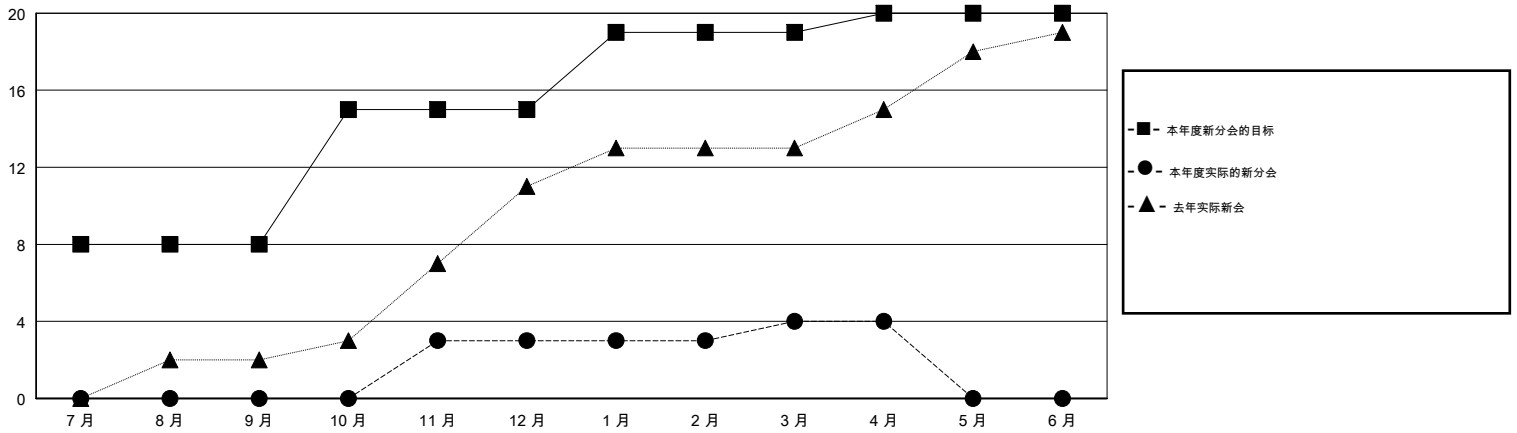

# MONTHLY MEMBERSHIP PROGRESS REPORT

District 392

Results as of: 04/30/2018

GMT: ZIYU LIN

地点 CHINA

GMT宪章区

分会				位会员@每位须缴			
成果 2017-2018				成果 2017-2018			
季	新分会目标	新会	会员流失的分会	季	会员净增长目标	实际会员增长数	实际退会会员 (包括转会)
7月/8月/9月	8	0	0	7月/8月/9月	350	132	161
10月/11月/12月	7	3	2	10月/11月/12月	265	123	111
1月/2月/3月	4	1	1	1月/2月/3月	200	107	62
4月/5月/6月	1	0	0	4月/5月/6月	55	25	14

目标与实际新会累积

目标和实际会员累积

已取消的分会: 3

38 CLUBS OF 45 增添1位或以上的新会员

性别分布

男 784 (58.73%)  
 女 551 (41.27%)  
 年度女性会员百分比目标: 50%

放弃的会员

[点击这里取得累计会员数据](#)