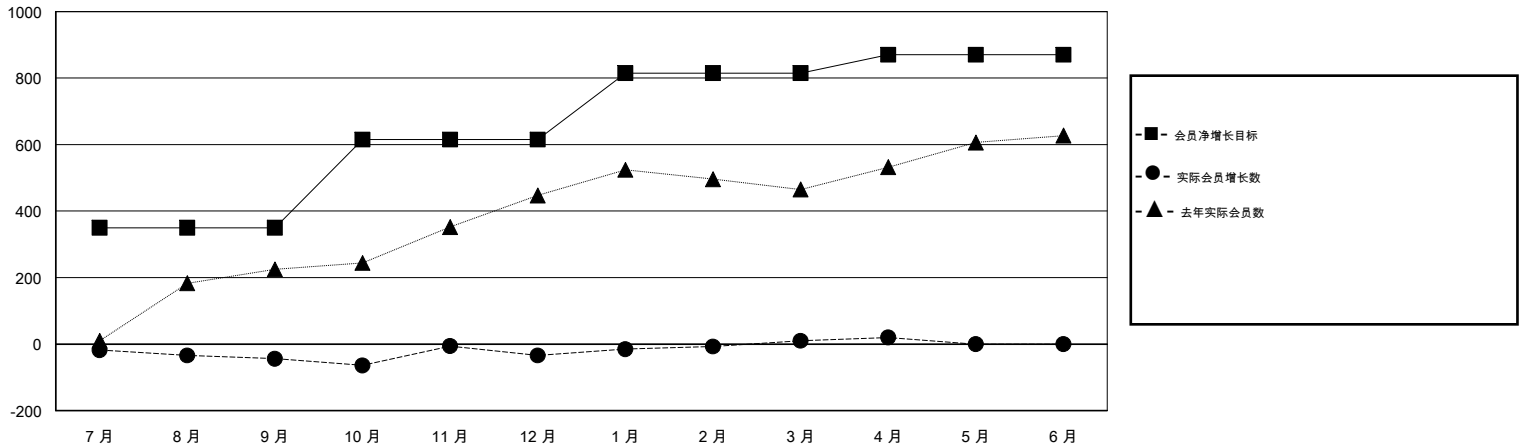

# MONTHLY MEMBERSHIP PROGRESS REPORT

District 392

Results as of: 04/30/2018

GMT: ZIYU LIN

地点 CHINA

GMT宪章区

分会				位会员@每位须缴			
成果 2017-2018				成果 2017-2018			
季	新分会目标	新会	会员流失的分会	季	会员净增长目标	实际会员增长数	实际退会会员 (包括转会)
7月/8月/9月	8	0	0	7月/8月/9月	350	132	161
10月/11月/12月	7	3	2	10月/11月/12月	265	123	111
1月/2月/3月	4	1	1	1月/2月/3月	200	107	62
4月/5月/6月	1	0	0	4月/5月/6月	55	25	14

目标与实际新会累积

目标和实际会员累积

已取消的分会: 3

38 CLUBS OF 45 增添1位或以上的新会员

性别分布

男 784 (58.73%)  
 女 551 (41.27%)  
 年度女性会员百分比目标: 50%

放弃的会员

[点击这里取得累计会员数据](#)